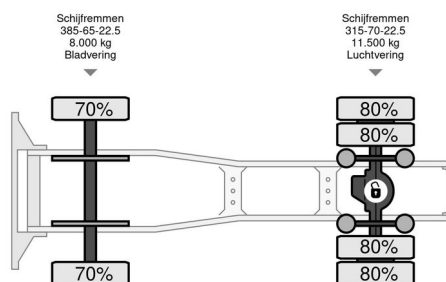

??????????

Schade: schadevrij