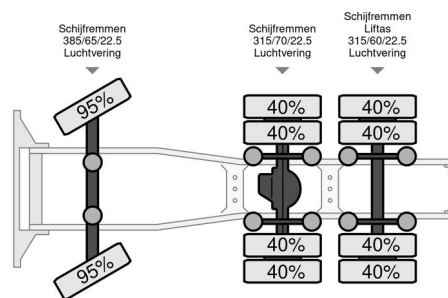

???????????

Schade: schadevrij

BOMVOL MET OPTIES!
Hele mooie auto