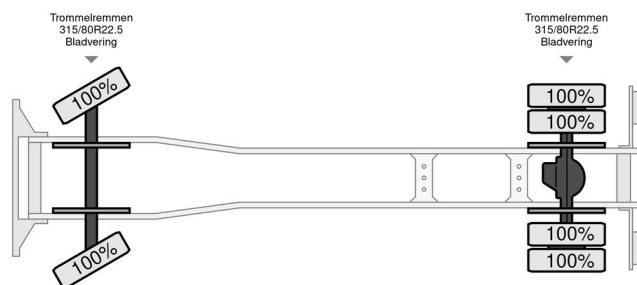

???????????

Schade: schadevrij

Container bak AK 12000 NR 111829
Portaal arm
Met bak