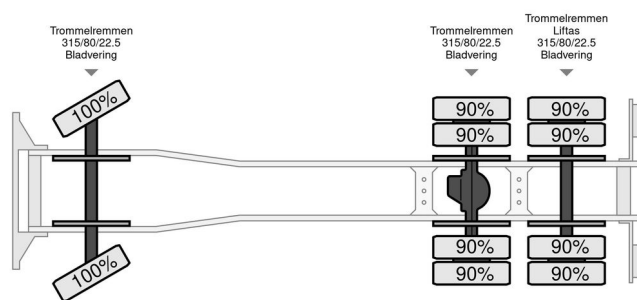

???????????

Schade: schadevrij

Asfalt kipper en tevens trekker, Compleet met gordijnen
Motor: TD122
Auto is in nieuwstaat