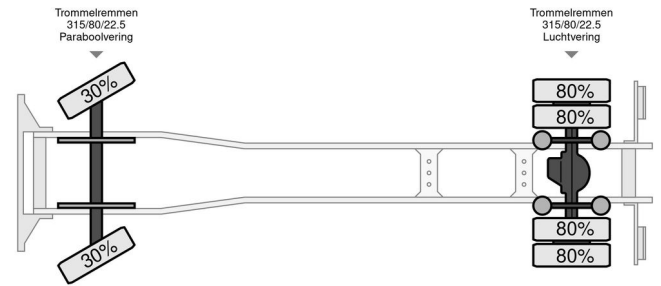

Volvo F 10.320 F10

4x2

???????????

PTO