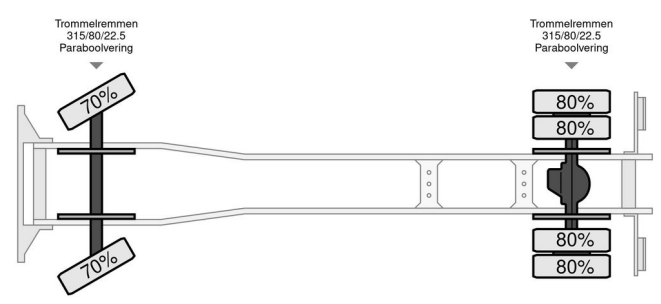

Volvo F 12 F12-20 - 1986 - Horse transport - Oldtimer 4x2

??????????

Lengte van bak is 740
Paardenbak