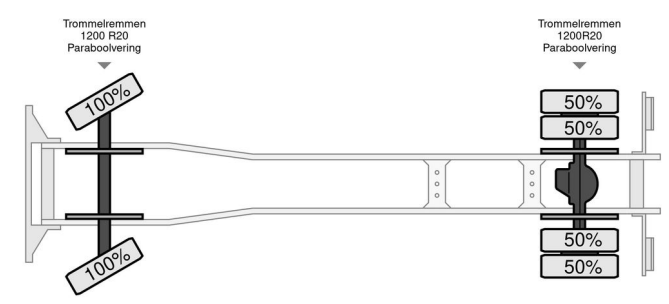

Volvo F 12.360 F 12 - 360, 1984 - Oldtimer Chassis Cabine 4x2

???????????

Prachtige harde auto