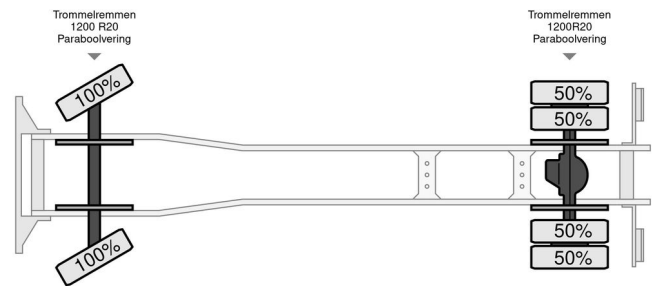

Volvo F 12.360 F 12

4x2

???????????

Prachtige harde auto