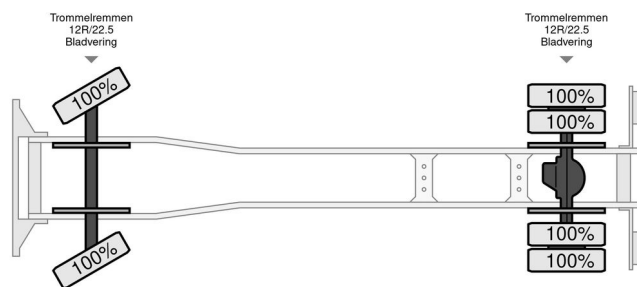

???????????

Schade: schadevrij

er zit een kraan bij, wat er achter op kunt monteren, foto;s volgen
Auto is in nieuw staat
Voor de liefhebber