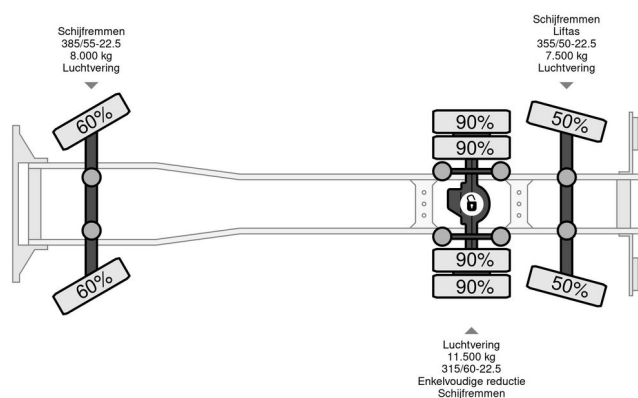

??????????

2 lagen koeien,
koel/verwarmen!!
open ventilatie