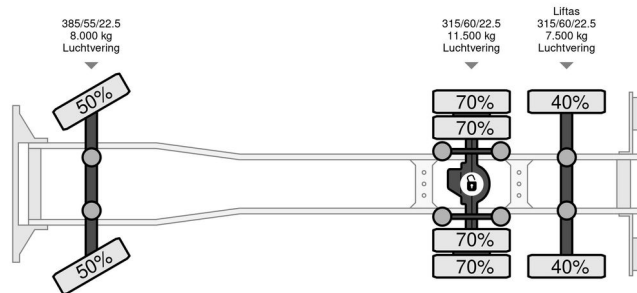

Referentienummer: 65BTP3