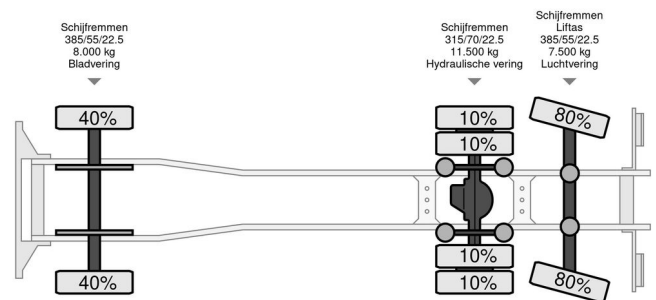

COMPANJEN

Volvo FH FH 440 - Chassis Cabine

6x2

Referentienummer: BSFB90