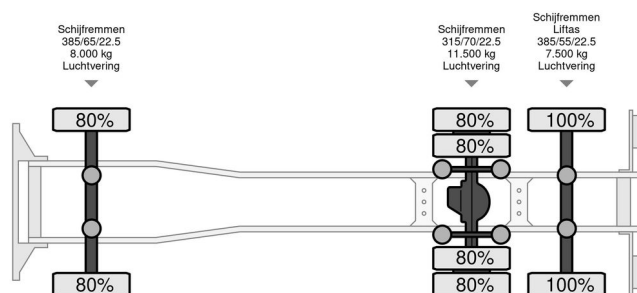

??????????

Schade: schadevrij

Klapdak