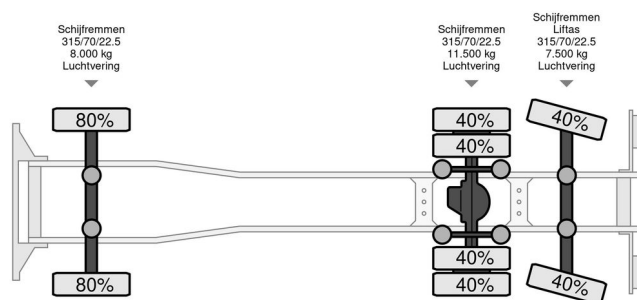

??????????

Prachtig mooie auto, met afzetbak.
Binnenverlichting met omvormer.
Gebruikt als gereedschap wagen