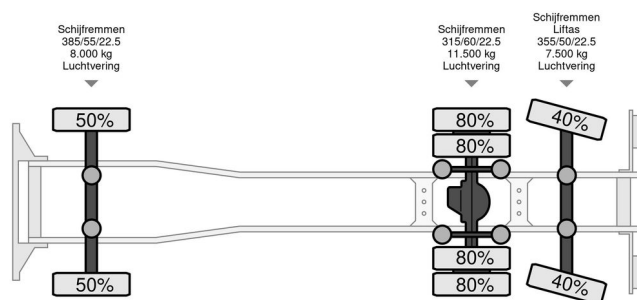

???????????

2 lagen belast beweegbaar, binnen hoogte 2 x 1.70 met dak open.
links en rechts ventilatoren
afstandbediening
Mooie complete auto