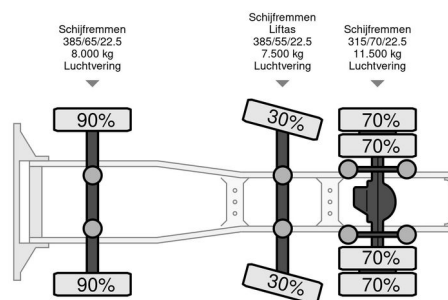

???????????

Schade: schadevrij