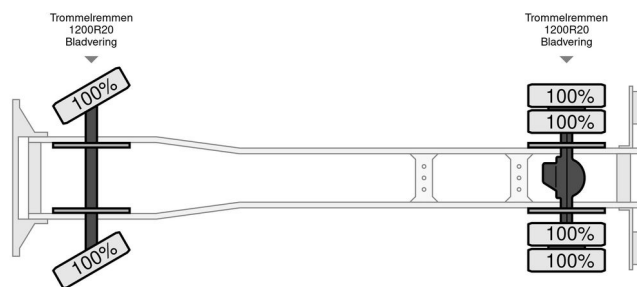

???????????

Schade: schadevrij

Deze auto gaat als de brandweer!
alles werkend,
je kunt je eigen brandje blussen.