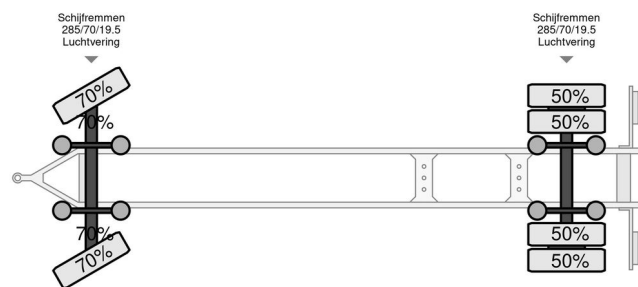

Berdex A 8000

ALGEMENE INFORMATIE

Merk	Berdex
Type	A 8000
Bouwjaar	2007
Opbouw	Veetransport

TECHNISCHE INFORMATIE

Datum eerste toelating	30-06-2007
Kentekenplaat	LDZ-72-S
Ledig gewicht	7.800 kg
Laadgewicht	20.000 kg
Max. gewicht	27.800 kg
Wielbasis	530
Lengte	700 cm
Breedte	255 cm
Hoogte	400 cm

Berdex A 8000 A 8000

Referentienummer: LDZ72S

ACCESSOIRES

- 2 vloeren • 3 vloeren • 4 vloeren • ABS • Doorlaad systeem • Drink installatie • Eigen batterijen 2x • Klapdak
- Ruime kist • Schijfremmen • Schuiven • Ventilatoren

BESCHRIJVING

Laadklep: Berdex, achtersluitklep, 1750 kg
Fabrikant: Berdex NL

69m2
4 lagen biggen met inleg vloer.