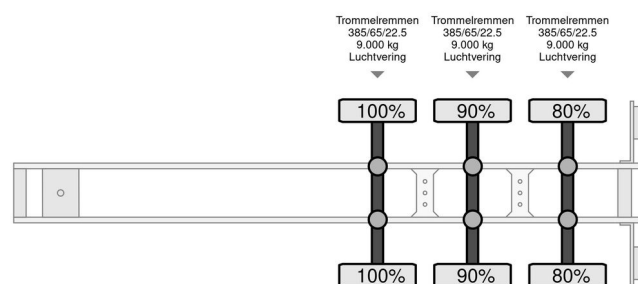

ACCESSOIRES

- 2 vloeren • ABS • Achterdeuren • Afstand bediening • Dakluik • Drink installatie • EBS • eigen batterijen • GPS/GPRS • Led verlichting • Luchtvering • Ruime kist • Schuine hoeken • Schuiven • Trommelremmen • Trommel remmen • Type 2 • Ventilatoren • Voerdeuren

BESCHRIJVING