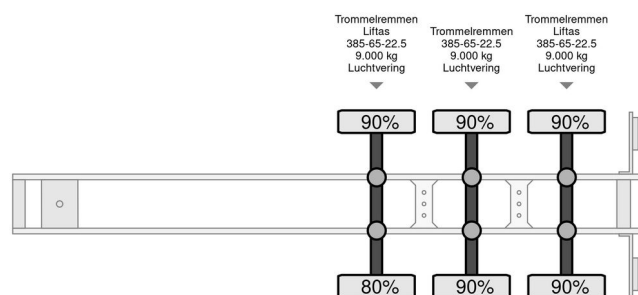

ACCESSOIRES

- 2 vloeren • ABS • Achterdeuren • Antiblokkeersysteem
- Dakluik • Drink installatie • eigen batterijen • GPS/GPRS
- Led verlichting • Liftas • Luchtvering • Ruime kist •
- Schuine hoeken • Schuiven • Trommelremmen •
- Trommel remmen • Type 2 • Ventilatoren • Voerdeuren •
- Zijdeuren

BESCHRIJVING

voor meer foto's kijk op onze website, www.companjen.nl