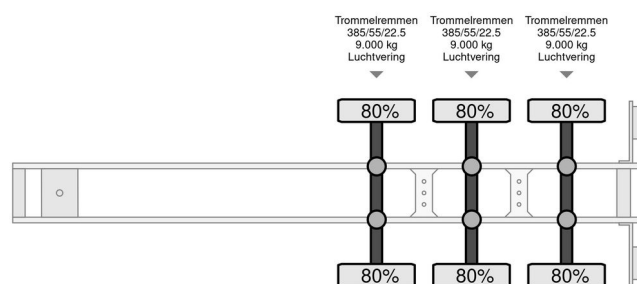

ACCESSOIRES

- 2 vloeren • 3 vloeren • 4 vloeren • ABS • Aggregaat • Antiblokkeersysteem • Drink installatie • eigen batterijen • Geisoleerd hefdak • hydrauliek pomp • Klap vloeren • Laadklep • Luchtvering • Optrek vloeren • Schuine hoeken • Schuiven • Trommel remmen • Type 2 • Ventilatoren

BESCHRIJVING

123m2
drinknipples aanwezig maar geen watertank.
vrije inloop bij het laden.
hele mooie oplegger