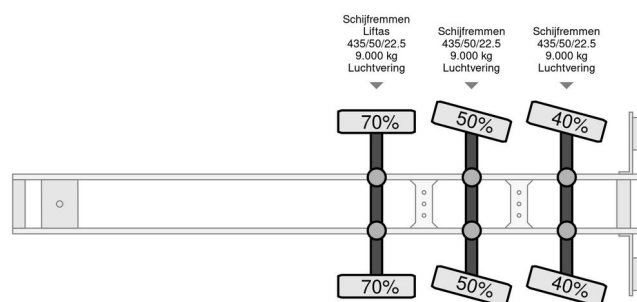

CUPPERS LVO 12-27-ASL

ACCESSOIRES

- 2 vloeren • 3 vloeren • ABS • eigen batterijen • Geïsoleerd hefdak • Hefdak • hydrauliek pomp • Laadklep • Liftas • Luchtvering • Optrek vloeren • Ruime kist • Schijfremmen • Schuine hoeken • Schuiven • Ventilatoren • Zeugenstand

BESCHRIJVING

- 3 lagen varkens, 2 lagen zeugen
- 4 grote kisten
- Elektrische ventilatie schuiven