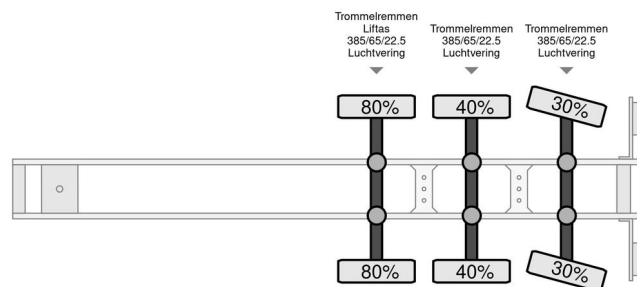

### ALGEMENE INFORMATIE

Merk	CUPPERS
Type	LVO 12-27 ASL MMBS
Bouwjaar	2008
Opbouw	Veetransport

### TECHNISCHE INFORMATIE

Datum eerste toelating	30-06-2008
Kentekenplaat	LGJ-73-J
Ledig gewicht	13.240 kg
Laadgewicht	39.000 kg
Max. gewicht	52.240 kg

CUPPERS LVO 12-27 ASL MMBS

Referentienummer: LGJ73J