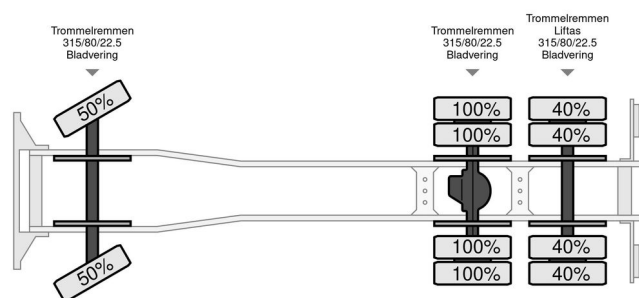

DAF FAS 2500 - 1989 - Side Tipper - Oldtimer

ALGEMENE INFORMATIE

Merk	DAF
Type	FAS 2500 - 1989 - Side Tipper - Oldtimer
Bouwjaar	1989
Tellerstand	120.444 km
Opbouw	Kipper

TECHNISCHE INFORMATIE

Datum eerste toelating	18-07-1989
Brandstof	Diesel
Transmissie	Handgeschakeld
Asconfiguratie	6x2
Ledig gewicht	11.090 kg
Laadgewicht	23.000 kg
Max. gewicht	34.090 kg
Vermogen in kW	184
Vermogen in pk	250
Wielbasis	395

DAF 2500 FAS 2500 - 1989 - Side Tipper - Oldtimer

6x2

ACCESSOIRES

- Radio/Cassette speler

BESCHRIJVING

Lengte van bak 5.40
Mooie originele auto