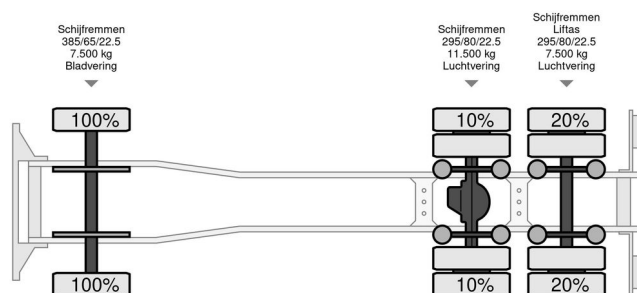

DAF 105-410

ALGEMENE INFORMATIE

Merk	DAF
Type	105-410
Bouwjaar	2012
Tellerstand	852.333 km
Opbouw	Veetransport
Emissieklasse	5

TECHNISCHE INFORMATIE

Datum eerste toelating	14-05-2012
Kentekenplaat	BZ-XH-69
Brandstof	Diesel
Transmissie	Handgeschakeld
Asconfiguratie	6x2
Ledig gewicht	14.000 kg
Laadgewicht	13.000 kg
Max. gewicht	27.000 kg
Aantal cilinders	6
Wielbasis	620
Lengte	970 cm
Breedte	255 cm

DAF XF 105 105-410

6x2

Referentienummer: BZXH69

BESCHRIJVING

Schade: schadevrij

3 lagen voor varkens, 2 lagen voor zeugen