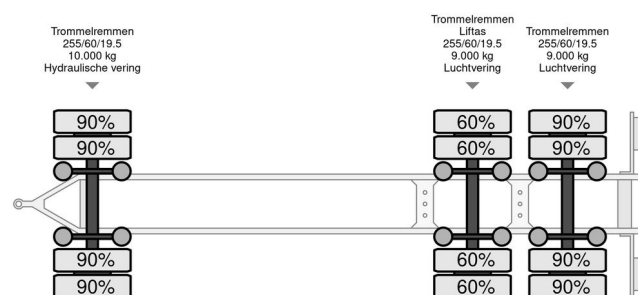

GS Livestock Transport

ALGEMENE INFORMATIE

Merk	GS
Type	Livestock Transport
Bouwjaar	2017
Opbouw	Veetransport

TECHNISCHE INFORMATIE

Datum eerste toelating	05-04-2017
Kentekenplaat	19-WR-DG
Ledig gewicht	10.420 kg
Laadgewicht	19.580 kg
Max. gewicht	30.000 kg
Wielbasis	597
Breedte	255 cm

GS Livestock Transport

Referentienummer: 19WRDG

ACCESSOIRES

- 2 vloeren • 3 vloeren • ABS • Achterdeur • Achterdeuren
- Afstand bediening • Aggregaat • Belast beweegbare vloeren • Doorlaad systeem • Drink installatie • EBS • eigen batterijen • Geisoleerd hefdak • hydrauliek pomp • Langere dissel • Led verlichting • Lichtmetalen wielen • Liftas • Luchtvering • Reservewiel • Ruime kist • Trommelremmen • Ventilatoren • Voerdeuren