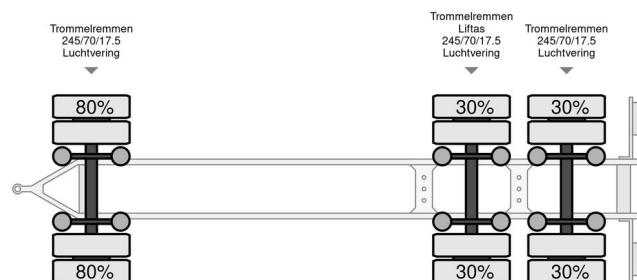

### ALGEMENE INFORMATIE

Merk	GS Meppel
Type	AV 2800 A - 2005 - Geconditioneerd transport
Bouwjaar	2005
Opbouw	Veetransport

### TECHNISCHE INFORMATIE

Datum eerste toelating	22-07-2005
Wielbasis	561
Lengte	9.750 cm
Breedte	2.550 cm
Hoogte	4.000 cm

GS Meppel AV 2800 A - 2005 - Geconditioneerd transport

### BESCHRIJVING

Geconditioneerd vervoer met diesel aggregaat en verwarming  
Opbouwlengthe 8.00 meter  
Triangel 1.50 meter