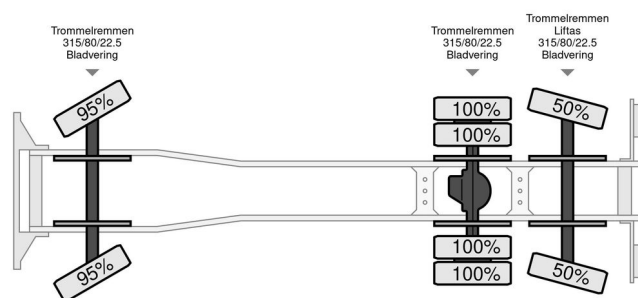

BESCHRIJVING

Prachtig mooie strakke auto, geen roest.
Voor de liefhebber!