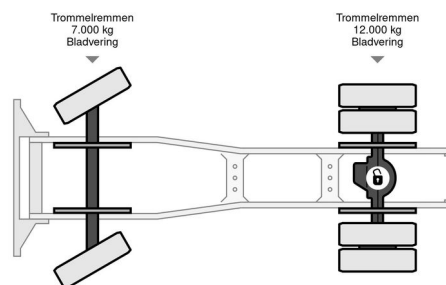

Iveco 190.42 - 1991 - PTO - Oldtimer

ALGEMENE INFORMATIE

Merk	Iveco
Type	190.42 - 1991 - PTO - Oldtimer
Bouwjaar	1991
Tellerstand	491.810 km
Opbouw	Standaard trekker

TECHNISCHE INFORMATIE

Datum eerste toelating	30-03-1991
Brandstof	Diesel
Transmissie	Handgeschakeld
Asconfiguratie	4x2
Aantal cilinders	8
Wielbasis	3.485

Iveco Turbostar 190.42 V8 190.42 - 1991 - PTO - Oldtimer

4x2

ACCESSOIRES

- Bladvering • Mistlampen • PTO • PTO • Slaapcabine • Trommelremmen • Versterkte motorrem • Zonneklep

BESCHRIJVING

Meer foto's op onze site www.companjen.nl