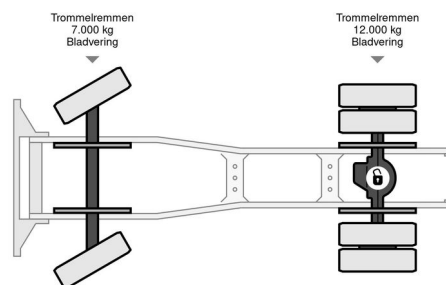

Iveco 190.42

ALGEMENE INFORMATIE

Merk	Iveco
Type	190.42
Bouwjaar	1991
Tellerstand	491.810 km
Opbouw	Standaard trekker

TECHNISCHE INFORMATIE

Datum eerste toelating	30-03-1991
Brandstof	Diesel
Transmissie	Handgeschakeld
Asconfiguratie	4x2
Aantal cilinders	8
Vermogen in kW	309
Vermogen in pk	420
Wielbasis	3.485

Iveco Turbostar 190.42 V8 190.42

4x2

ACCESSOIRES

- Bladvering • Mistlampen • PTO • PTO • Slaapcabine • Trommelremmen • Versterkte motorrem • Zonneklep

BESCHRIJVING

Meer foto's op onze site www.companjen.nl