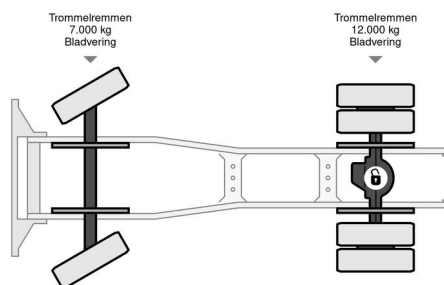

ACCESSOIRES

- Bladvering • Mistlampen • PTO • PTO • Slaapcabine • Trommelremmen • Versterkte motorrem • Zonneklep

BESCHRIJVING

Meer foto's op onze site www.companjen.nl