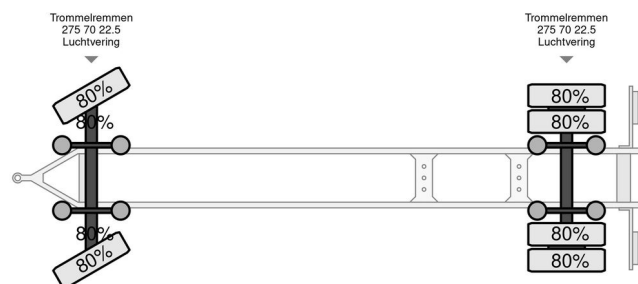

Jumbo Landbouw kenteken 40 KM/H muller opbouw Direct inzetbaar! meer foto's kijk op www.companjen.nl

ALGEMENE INFORMATIE

Merk	Jumbo
Type	Landbouw kenteken 40 KM/H muller opbouw Direct inzetbaar! meer foto's kijk op www.companjen.nl
Bouwjaar	2008
Opbouw	Veetransport

TECHNISCHE INFORMATIE

Datum eerste toelating	30-06-2008
Kentekenplaat	LKH-18-D
Voertuigidentificatienummer	D0240126830961

Jumbo Landbouw kenteken 40 KM/H muller opbouw Direct inzetbaar! meer ...
Referentienummer: LKH18D