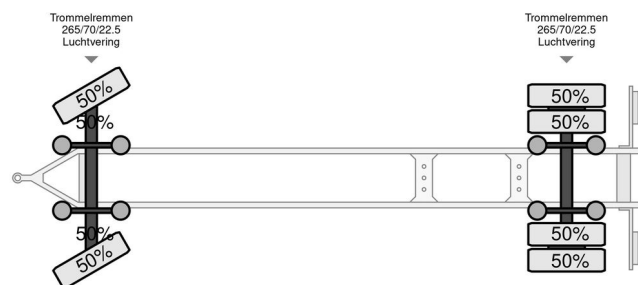

### TECHNISCHE INFORMATIE

Datum eerste toelating	30-06-2007
Kentekenplaat	LFJ-32-G

Jumbo MV 200

Referentienummer: LFJ32G