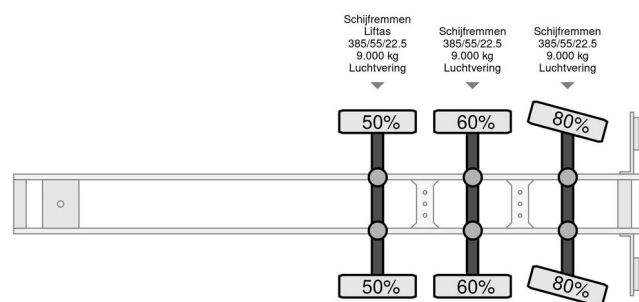

ACCESSOIRES

- 2 vloeren • 3 vloeren • ABS • Afstand bediening •
- Aggregaat • EBS • eigen batterijen • Geisoleerd hefdak •
- Hefdak • hydrauliek pomp • Laadklep • Led verlichting •
- Liftas • Luchtvering • Optrek vloeren • Ruime kist •
- Schijfremmen • Schuine hoeken • Schuiven • Ventilatoren

BESCHRIJVING

102 m