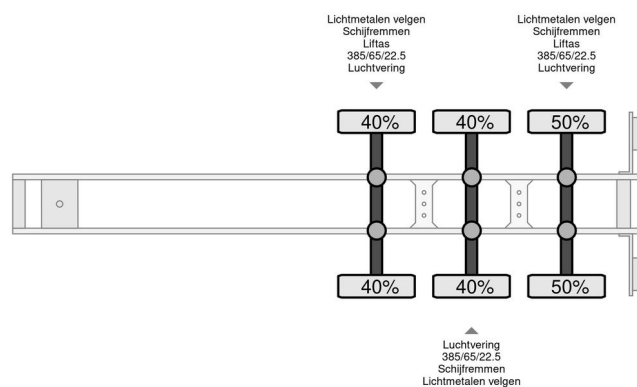

Knapen Trailers K200

ALGEMENE INFORMATIE

Merk	Knapen Trailers
Type	K200
Bouwjaar	2018
Opbouw	Walking floor

TECHNISCHE INFORMATIE

Datum eerste toelating	26-10-2018
Ledig gewicht	8.050 kg
Laadgewicht	30.950 kg
Max. gewicht	39.000 kg
Wielbasis	906

Knapen Trailers K200

ACCESSOIRES

- ABS • Achterdeuren • Afstand bediening • Antiblokkeersysteem • EBS • Lichtmetalen wielen • Liftas • Luchtvering • Ruime kist • Schijfremmen

BESCHRIJVING

Schade: schadevrij

Prachtige oplegger
Voorzijde inspectie deur, gaat naar binnen open. (geen deuken in cabine).
Afstandsbediening, Alu chassis
Afdekzeil, Meeloop schot
bpw assen