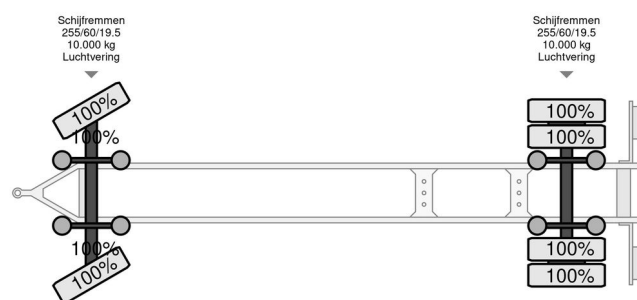

Pezzaioli RBA22 ER - Brand new!

ALGEMENE INFORMATIE

Merk	Pezzaioli
Type	RBA22 ER - Brand new!
Bouwjaar	2024
Opbouw	Veetransport

TECHNISCHE INFORMATIE

Kentekenplaat	06-WLJ-3
Ledig gewicht	6.000 kg
Laadgewicht	14.000 kg
Max. gewicht	20.000 kg
Wielbasis	540
Lengte	720 cm
Breedte	255 cm
Hoogte	400 cm

COMPANJEN

Pezzaioli N/A RBA22 ER - Brand new!

Referentienummer: 06WLJ3

ACCESSOIRES

- ABS • Achterdeur • Aggregaat • Doorlaad systeem • Drink installatie • EBS • Eigen batterijen 2x • Hydrauliek pomp • Langere dissel • Led verlichting • Luchtvering • Reservewiel • Ruime kist • Schijfremmen • Ventilatoren • Zijdeur

BESCHRIJVING

Nieuwe Pezzaioli aanhanger, 2 schuifhekken, met binnendeur voor de veiligheid. links en rechts ventilatoren, voorzien van drinkbakken.

Binnen hoogte 2.75 ook geschikt voor paarden