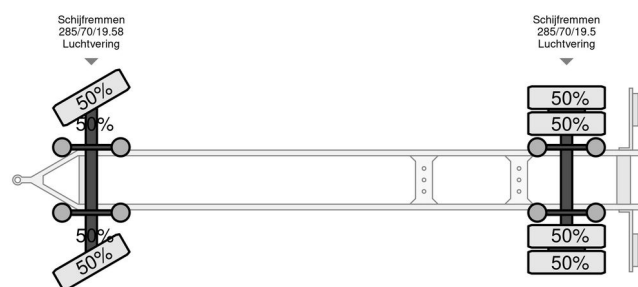

Pezzaioli RBA 22 - 2014 - Livestock transport - 3 Floors

ACCESSOIRES

- 2 vloeren • 3 vloeren • ABS • Achterdeur • Afstand bediening • Aggregaat • Belast beweegbare vloeren • Doorlaad systeem • Drink installatie • EBS • eigen batterijen • Geïsoleerd hefdak • Hefdak • hydrauliek pomp • Langere dissel • Led verlichting • Lichtmetalen wielen • Luchtvering • Reservewiel • Ruime kist • Schijfremmen • Schuiven • Ventilatoren • Zeugenstand

BESCHRIJVING

Lengte van bak 7.20mtr
doorlaad systeem, onafhankelijke vloeren
prijs compleet met Scania € 147.500,-