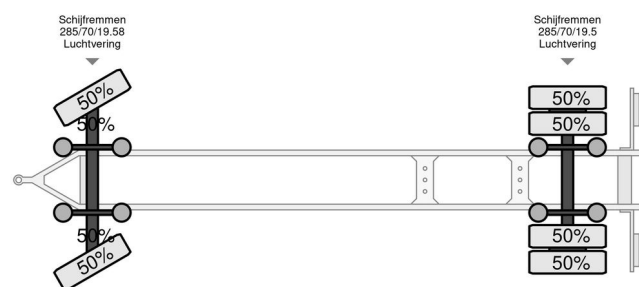

### ALGEMENE INFORMATIE

Merk	Pezzaioli
Type	RBA 22
Bouwjaar	2014
Opbouw	Veetransport

### TECHNISCHE INFORMATIE

Datum eerste toelating	24-07-2014
Ledig gewicht	9.300 kg
Laadgewicht	20.000 kg
Max. gewicht	29.300 kg
Lengte	905 cm
Breedte	255 cm
Hoogte	400 cm

Pezzaioli RBA 22

### BESCHRIJVING

Schade: schadevrij

Lengte van bak 7.20  
doorlaad systeem, onafhankelijke vloeren  
prijs compleet met Scania € 147.500,-