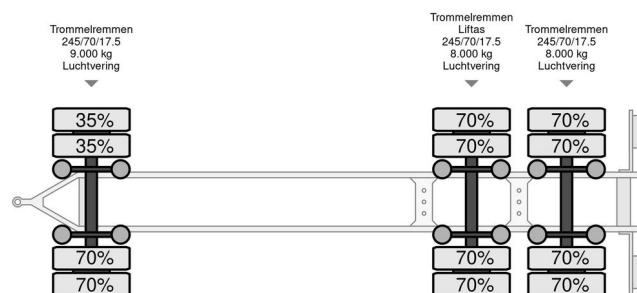

ACCESSOIRES

- 2 vloeren • 3 vloeren • ABS • Aggregaat • Belast beweegbare vloeren • Drink installatie • eigen batterijen • Hefdak • hydrauliek pomp • Langere dissel • Liftas • Luchtvering • Ruime kist • Schuine hoeken • Schuiven • Trommelremmen • Ventilatoren • Voerdeuren

BESCHRIJVING

3 lagen varkens, 2 lagen koeien
Baklengte 7.70