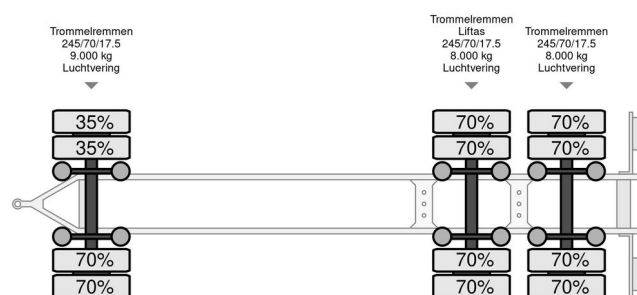

ACCESSOIRES

- 2 vloeren • 3 vloeren • ABS • Aggregaat • Belast beweegbare vloeren • Drink installatie • eigen batterijen • Hefdak • hydrauliek pomp • Langere dissel • Liftas • Luchtvering • Ruime kist • Schuine hoeken • Schuiven • Trommelremmen • Ventilatoren • Voerdeuren

BESCHRIJVING

3 lagen varkens, 2 lagen koeien