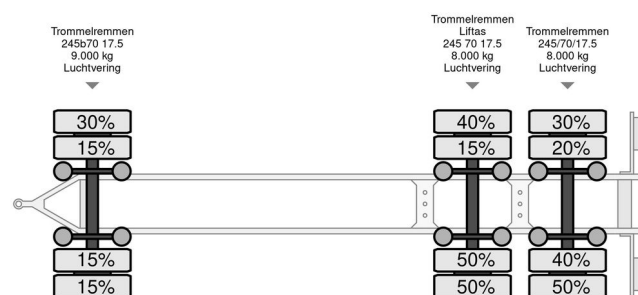

ACCESSOIRES

- 3 vloeren • ABS • Belast beweegbare vloeren • Drink installatie • eigen batterijen • hydrauliek pomp • Langere dissel • Liftas • Luchtvering • Ruime kist • Schuine hoeken • Trommelremmen • Ventilatoren • Voerdeuren • Zeugenstand • Zijdeur • Zijkleppen

BESCHRIJVING

Schade: schadevrij

- 3 lagen varkens
- 3 lagen biggen
- 3 lagen schapen
- 3 lagen geiten

- 2 lagen kalveren
- 2 zeugen

- 1 laag koeien
- 1 laag paarden
- 1 laag pony's