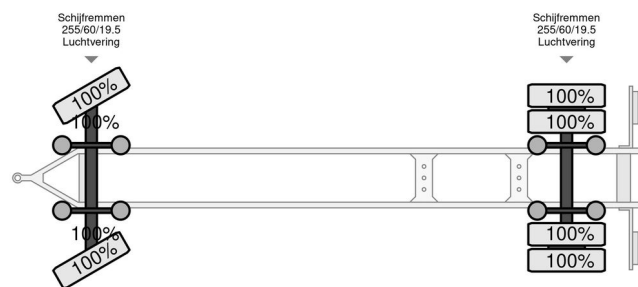

### ALGEMENE INFORMATIE

Merk	Pezzaioli
Type	RBA22 ER
Opbouw	Veetransport

### TECHNISCHE INFORMATIE

Ledig gewicht	6.000 kg
Laadgewicht	20.000 kg
Max. gewicht	26.000 kg
Lengte	7.600 cm
Breedte	2.550 cm
Hoogte	3.800 cm

Pezzaioli RBA22 ER