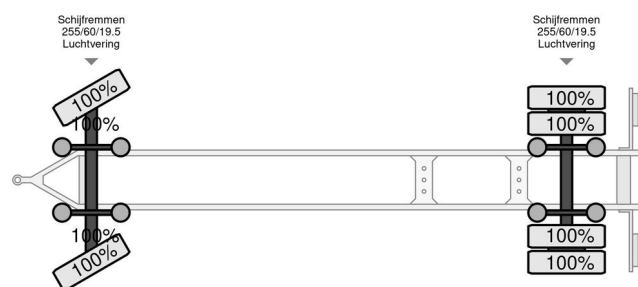

Pezzaioli RBA22 ER - New - 1 Floor - Cattle transport - Pezzaioli

ACCESSOIRES

- ABS • Achterdeur • Achterdeuren • Aggregaat • Doorlaad systeem • Drink installatie • EBS • eigen batterijen • hydrauliek pomp • Langere dissel • Led verlichting • Luchtvering • Reservewiel • Ruime kist • Schijfremmen • Ventilatoren • Zijdeur

BESCHRIJVING

Nieuwe Pezzaioli aanhanger, 2 schuifhekken, met binnendeur voor de veiligheid. links en rechts ventilatoren, voorzien van drinkbakken.