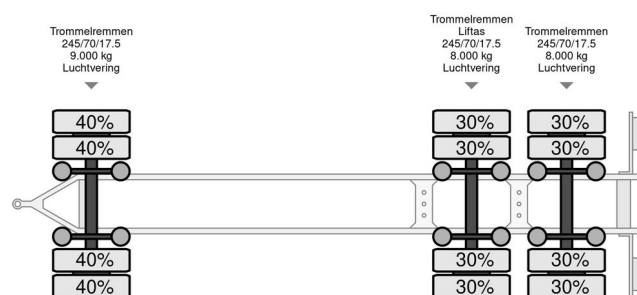

Pezzaioli RBA31 - 1997 - Cattle transport

ALGEMENE INFORMATIE

Merk	Pezzaioli
Type	RBA31 - 1997 - Cattle transport
Bouwjaar	1997
Opbouw	Veetransport

TECHNISCHE INFORMATIE

Datum eerste toelating	11-11-1997
Kentekenplaat	WV-NR-22
Ledig gewicht	8.860 kg
Laadgewicht	15.140 kg
Max. gewicht	24.000 kg
Wielbasis	605
Lengte	8.100 cm
Breedte	254 cm
Hoogte	400 cm

Pezzaioli RBA31 - 1997 - Cattle transport

Referentienummer: WVN22

ACCESSOIRES

- 2 vloeren • 3 vloeren • ABS • Achterdeuren • Belast beweegbare vloeren • Doorlaad systeem • Drink installatie
- eigen batterijen • Hefdak • hydrauliek pomp • Langere dissel • Liftas • Luchtvering • Reservewiel • Ruime kist • Trommelremmen • Ventilatoren • Zeugenstand • Zijkleppen

BESCHRIJVING

3 lagen schapen, 2 lagen voor koeien,
Mooie aanhanger voor landbouwverkeer