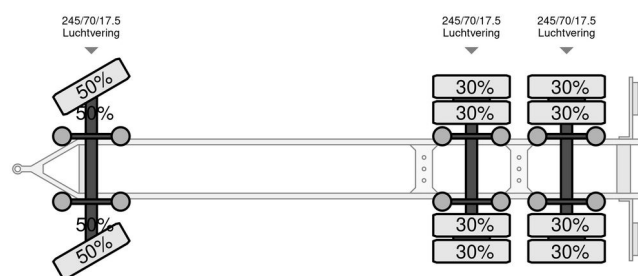

## Pezzaioli RBA31 - 2002 - Livestock transport - 2 Floors

### ALGEMENE INFORMATIE

Merk	Pezzaioli
Type	RBA31 - 2002 - Livestock transport - 2 Floors
Bouwjaar	2002
Opbouw	Veetransport

### TECHNISCHE INFORMATIE

Datum eerste toelating	22-02-2002
------------------------	------------

Pezzaioli RBA31 - 2002 - Livestock transport - 2 Floors