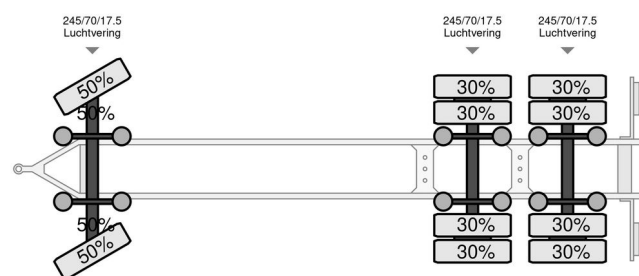

Pezzaioli RBA31 - 2002 - Livestock transport - 2 Floors

ALGEMENE INFORMATIE

Merk	Pezzaioli
Type	RBA31 - 2002 - Livestock transport - 2 Floors
Bouwjaar	2002
Opbouw	Veetransport

TECHNISCHE INFORMATIE

Datum eerste toelating	22-02-2002
------------------------	------------

Pezzaioli RBA31 - 2002 - Livestock transport - 2 Floors

ACCESSOIRES

- 2 vloeren
- ABS
- Doorlaad systeem
- Drink installatie
- Hefdak
- Liftas

BESCHRIJVING

17m2
18m2