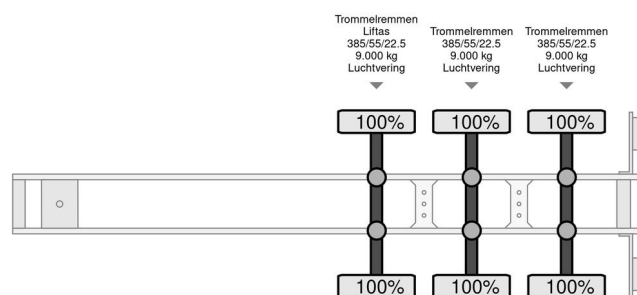

Pezzaioli SBA 63 - NEW Livestock transport

ACCESSOIRES

- 2 vloeren • ABS • Afstand bediening • Aggregaat • Antiblokkeersysteem • Drink installatie • EBS • eigen batterijen • Geisoleerd hefdak • hydrauliek pomp • Laadklep • Led verlichting • Liftas • Luchtvering • Ruime kist • Schuine hoeken • Schuiven • Trommel remmen • Ventilatoren • Voerdeuren • Zijdeuren

BESCHRIJVING

2 lagen koeien, lange oploop voor 2e vloer, hydraulische vergrendeling, verwarmd water.