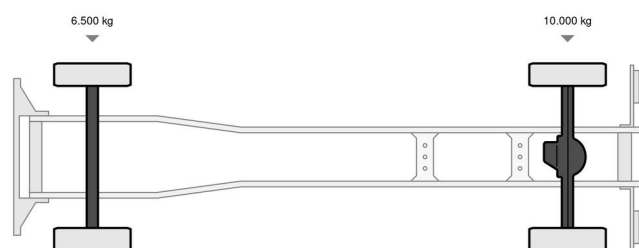

ACCESSOIRES

BESCHRIJVING

Beide Scania's zijn geheel gerestaureerd.
Voor oldtimers: Scania LS76, 140, 142, 143
Volvo F7, F10, F12, N88, N10
Bekijk onze actuele voorraad op www.companjen.nl