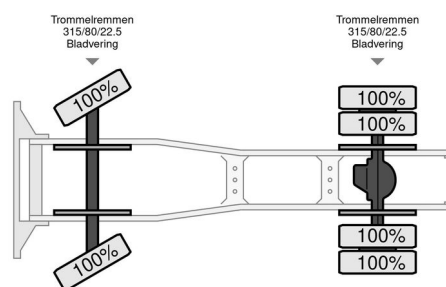

Scania LB 140

ALGEMENE INFORMATIE

Merk	Scania
Type	LB 140
Bouwjaar	1975
Tellerstand	863.249 km
Opbouw	Standaard trekker

TECHNISCHE INFORMATIE

Datum eerste toelating	01-01-1975
Brandstof	Diesel
Transmissie	Handgeschakeld
Asconfiguratie	4x2
Ledig gewicht	7.220 kg
Vermogen in kW	257
Vermogen in pk	350
Wielbasis	340

Scania LB140 V8 LB 140

4x2

ACCESSOIRES

- Zonneklep

BESCHRIJVING

Geheel gerestaureerd, Scania is in nieuwstaat
Een plaatje!