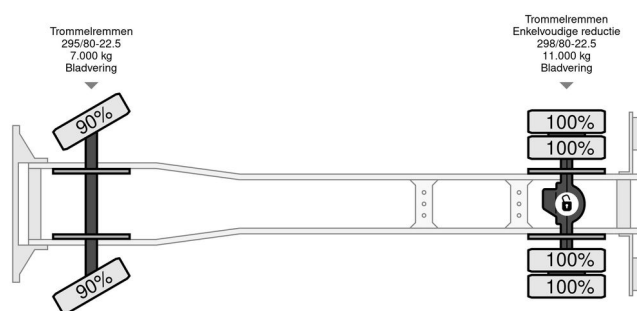

Scania P82M NIEUWSTAAT

ALGEMENE INFORMATIE

Merk	Scania
Type	P82M NIEUWSTAAT
Bouwjaar	1986
Tellerstand	594.519 km
Opbouw	Kraanwagen

TECHNISCHE INFORMATIE

Datum eerste toelating	30-06-1986
Kentekenplaat	BS-84-JH
Brandstof	Diesel
Transmissie	Handgeschakeld
Asconfiguratie	4x2
Ledig gewicht	9.580 kg
Laadgewicht	8.420 kg
Max. gewicht	18.000 kg
Vermogen in kW	155
Vermogen in pk	211
Kraan merk	hiab
Kraan type	090A
Kraan bouwjaar	1994
Kraan positie	Achter de cabine
Hefhoogte	5 cm

Scania P82 P82M NIEUWSTAAT

4x2

Referentienummer: B584JH

BESCHRIJVING

NIEUWSTAAT
geen 2e van te vinden.
alles werkt naar behoren
roterende grijpbak