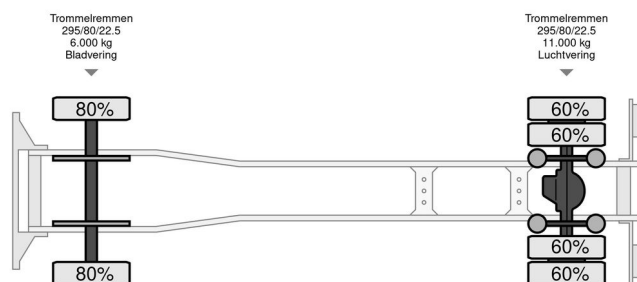

Scania PM 4X2 AL 60 100 P 82 M

BESCHRIJVING

Laadklep: dhollandia, achtersluitklep

Prachtig mooi autootje